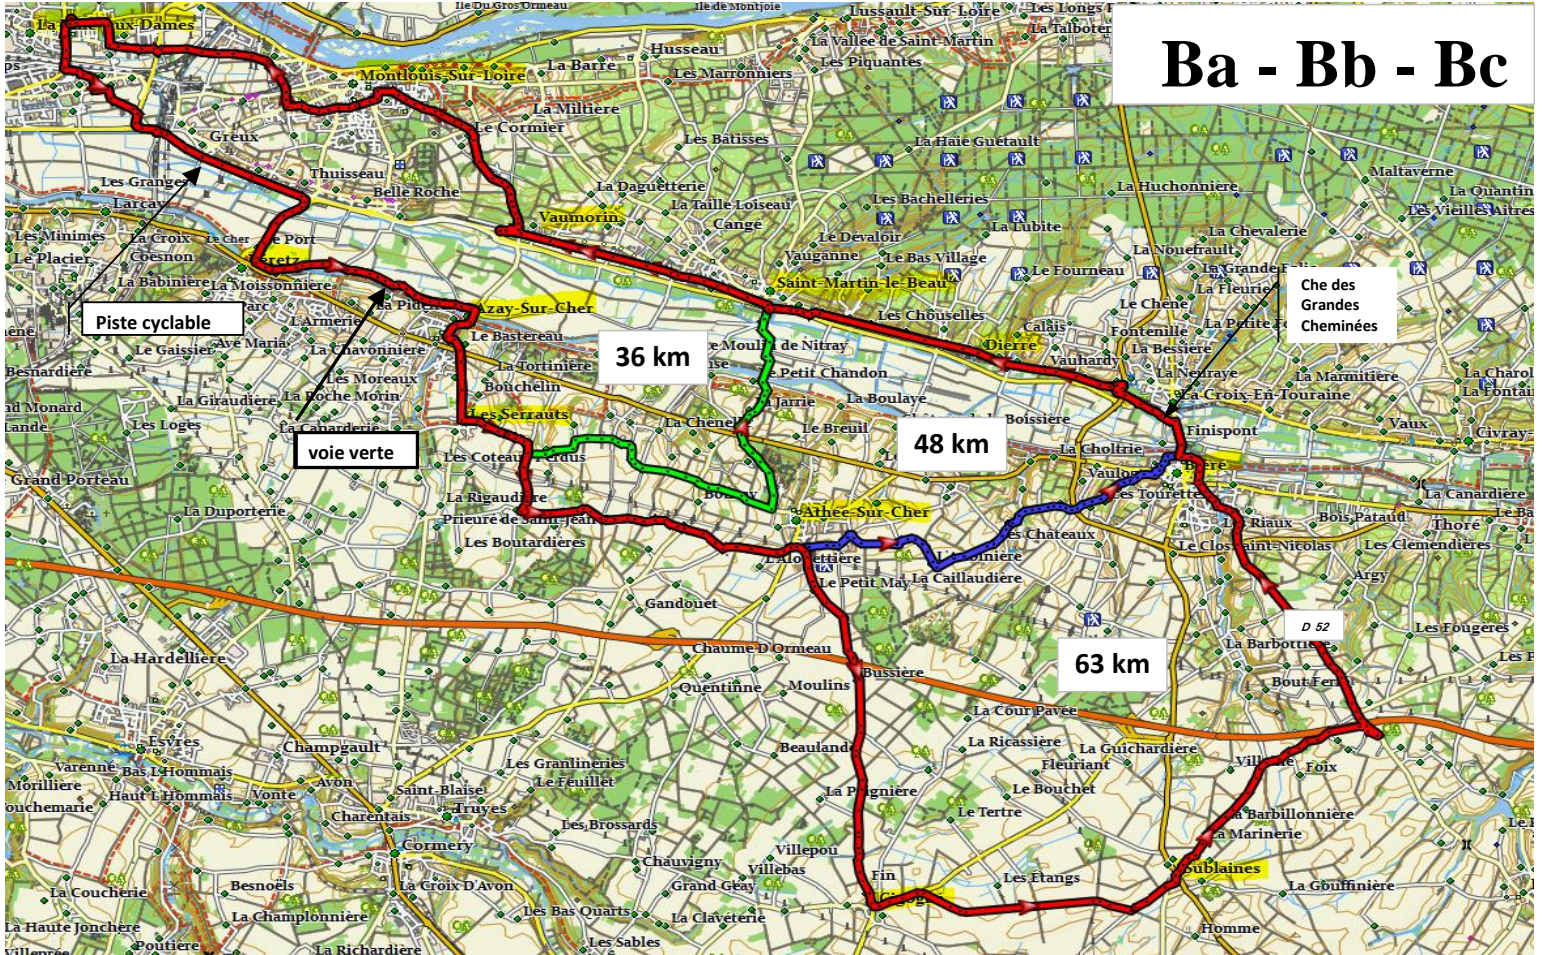

Ba - Bb - Bc

Piste cyclable

voie verte

36 km

48 km

63 km

Che des
Grandes
Cheminees

D 52